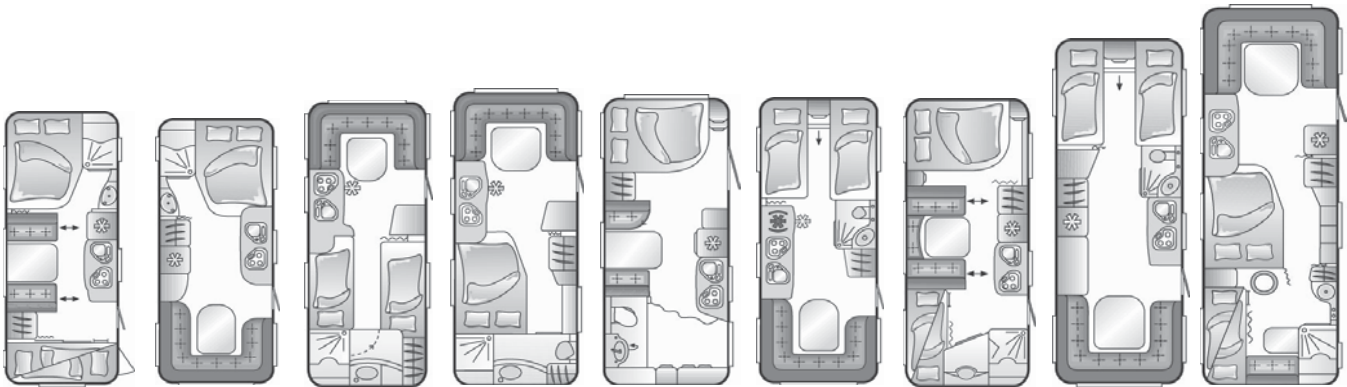

MÜNSTERLAND

MUSICA

520 K	520 D	530 E	540 D	560 R	560 E	570 K	655 E	735 K
€ 19.390,00	€ 19.990,00	€ 20.390,00	€ 20.190,00	€ 21.590,00	€ 19.490,00	€ 20.990,00	€ 22.590,00	€ 25.990,00
€ 19.620,00	€ 20.230,00	€ 20.630,00	€ 20.430,00	€ 21.850,00	€ 19.720,00	€ 21.240,00	€ 22.860,00	€ 26.290,00

7634	7382	7554	7687	7608	7691	7640	8577	9441
6299	6098	6227	6355	6301	6355	6303	7208	8048
5731	5530	5659	5787	5733	5787	5735	6640	7480
2326	2326	2326	2526	2526	2326	2526	2526	2526
2180	2180	2180	2380	2380	2180	2380	2380	2380
1951	1951	1951	1951	1951	1951	1951	1951	1951
2575	2575	2575	2575	2575	2575	2575	2575	2575
10268	10067	10196	10324	10270	10324	10272	11177	12017
1238	1208	1214	1276	1268	1228	1264	1486	1697
1322	1292	1298	1360	1352	1312	1348	1570	1781
178 / 478	208 / 508	202 / 502	140 / 540	248 / 448	188 / 488	152 / 452	330 / 930	519 / 719
1500	1500	1500	1500	1600	1500	1500	1900	2300
1800	1800	1800	1800	1800	1800	1800	2500	2500

6	4	4	4	2	4	6	4	6
200 x 144/117	200 x 144/117	201 x 126/126	221 x 126/126	195 x 140/115	2x 200 x 88	195 x 142	2x 200 x 88	221 x 152/162
205 x 122	./.	203 x 80 / 195 x 82	203 x 140/115	195 x 81	./.	206 x 137	./.	200 x 140/115
212 x 81 / 208 x 78	201 x 126/161	./.	./.	./.	201 x 126/161	./.	221 x 151/161	./.
./.	./.	./.	./.	./.	./.	188 x 71/ 188 x 68	./.	188 x 71 / 188 x 68