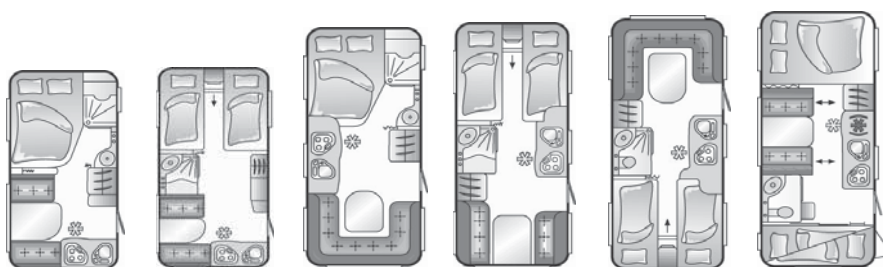

Modeloverzicht Technische gegevens

Musica	390 D	430 E	470 D	470 E	490 E	510 K
Winterprijs in € (geldig bij levering tot 31.01.2011)	€ 16.590,00	€ 17.490,00	€ 17.590,00	€ 17.390,00	€ 18.290,00	€ 18.350,00
Zomerprijs in € (geldig vanaf 01.02.2011)	€ 16.790,00	€ 17.690,00	€ 17.790,00	€ 17.590,00	€ 18.510,00	€ 18.570,00
> alle prijzen af fabriek incl. BTW						

1. Technische gegevens							
Totale lengte	mm	6079	6804	6812	6973	7221	7268
Opbouwlengthe buiten	mm	4758	5507	5523	5628	5808	5925
Opbouwlengthe binnen	mm	4190	4939	4955	5060	5240	5357
Totale breedte	mm	2326	2326	2326	2326	2326	2326
Binnenbreedte	mm	2180	2180	2180	2180	2180	2180
Inwendige hoogte	mm	1951	1951	1951	1951	1951	1951
Totale hoogte	mm	2575	2575	2575	2575	2575	2575
Voortentomloopmaat	mm	8727	9476	9492	9597	9777	9894
Leeggewicht	kg	966	1076	1076	1100	1144	1196
Gewicht rijklaar	kg	1050	1160	1160	1184	1228	1280
Laadvermogen	kg	150 / 450	140 / 340	140 / 540	116 / 516	172 / 472	220 / 420
Technisch totaal toelaatbaar gewicht	kg	1200	1300	1300	1300	1400	1500
Maximaal gewicht bij verhoging	kg	1500	1500	1700	1700	1700	1700

2. Bedmaten							
Slaapplaatsen	Aantal	2	2	4	4	4	6
Voor	cm	200 x 144/117	2x 200 x 88	200 x 144/117	2 x 200 x 88	201 x 126/161	208 x 145
Midden	cm	./.	./.	./.	./.	./.	180 x 122
Achter	cm	194 x 89/103	174 x 86/103	201 x 126/141	201 x 111/131	212 x 88 / 185 x 88	212 x 81 / 208 x 78
Stapelbed	cm	./.	./.	./.	./.	./.	./.