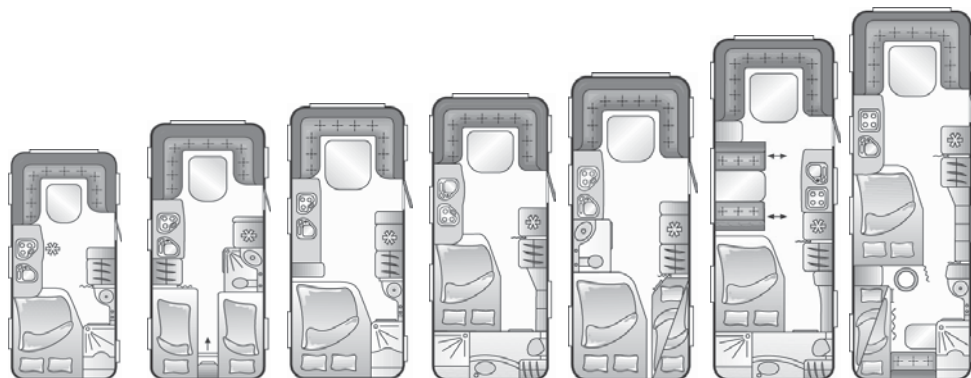

Modeloverzicht Technische gegevens

Scandica	471 D	531 E	551 D	561 D	571 K	706 D	736 K
Winterprijs in € (geldig bij levering tot 31.01.2011)	€ 27.990,00	€ 29.990,00	€ 32.890,00	€ 33.590,00	€ 33.590,00	€ 37.990,00	€ 39.990,00
Zomerprijs in € (geldig vanaf 01.02.2011)	€ 27.990,00	€ 29.990,00	€ 32.890,00	€ 33.590,00	€ 33.590,00	€ 37.990,00	€ 39.990,00
> alle prijzen af fabriek incl. BTW							

1. Technische gegevens								
Totale lengte	mm	7067	7632	7661	7696	7781	8993	9490
Opbouw lengte buiten	mm	5657	6327	6307	6389	6347	7679	8082
Opbouw lengte binnen	mm	5055	5725	5705	5787	5745	7077	7480
Totale breedte	mm	2326	2526	2526	2526	2526	2526	2526
Binnenbreedte	mm	2148	2348	2348	2348	2348	2348	2348
Inwendige hoogte	mm	1951	1951	1951	1951	1951	1951	1951
Totale hoogte	mm	2575	2575	2575	2575	2575	2575	2575
Voortentloopmaat	mm	9592	10262	10267	10324	10282	11614	12017
Leeggewicht	kg	1210	1355	1420	1429	1472	1784	1900
Gewicht rijklaar	kg	1294	1439	1504	1513	1561	1873	1984
Laadvermogen	kg	306 / 406	191 / 391	196 / 296	187 / 287	139 / 239	327 / 627	416 / 516
Technisch totaal toelaatbaar gewicht	kg	1600	1600	1700	1700	1700	2200	2400
Maximaal gewicht bij verhoging	kg	1700	1800	1800	1800	1800	2500	2500

2. Bedmaten								
Slaapplaatsen	Aantal	4	4	4	4	6	6	6
Voor	cm	194 x 125/150	194 x 125/160	214 x 140/140	214 x 126/141	214 x 125/140	214 x 150/160	214 x 150/160
Midden	cm	./.	./.	./.	200 x 140/115	./.	180 x 122	200 x 140/115
Achter	cm	200 x 141/114	190 x 88 / 200 x 88	200 x 160/130	./.	200 x 144/130	203 x 140/115	./.
Stapelbed	cm	./.	./.	./.	./.	193 x 71 / 193 x 67	./.	188 x 71 / 188 x 68